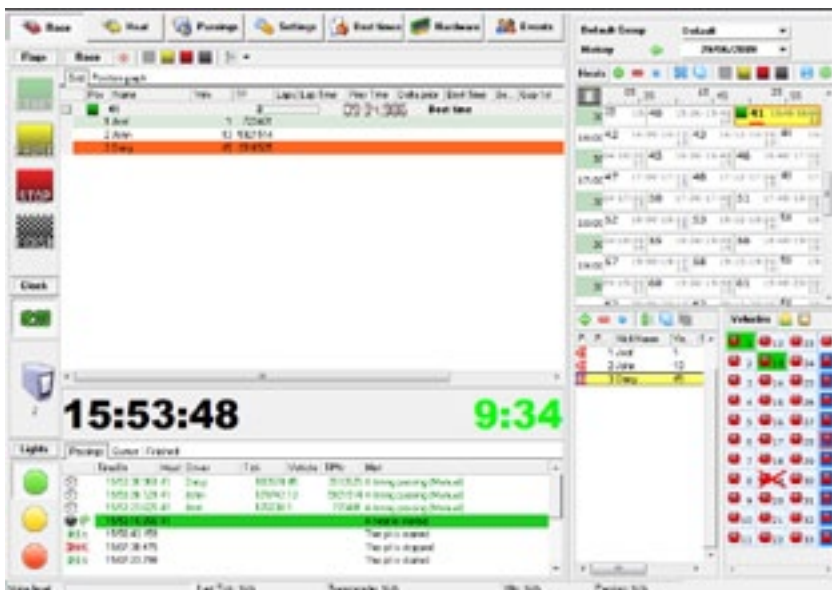

# ZEITMESSUNGS- SOFTWARE

## Hauptfunktionalitäten

- Arrive 'n Drive
- Pay 'n Go
- Veranstaltungen
- Grand Prix
- Live Timing auf TVs und Anzeigetafeln
- Online Live Timing auf Ihrer Website (zusätzliche Komponente benötigt)
- Professionelle Ausdrücke
- Automatische personalisierte E-Mails nach dem Rennen
- Backup Zeitmessungssystem

Die Karting Zeitmessungssoftware von SMS-Timing ist sehr flexible. Zusätzlich zu genauer Zeitmessung, können Sie verschiedene Arten von Rennen einstellen. Einfach zu bedienen, es ist sogar möglich um Passings-Fehler, nach oder sogar während dem Rennen, manuell zu korrigieren. Diese Software ist kompatibel mit alle Hardware weltweit: Transponder, Decoder, Anzeigetafeln, Lichter, Remote Kart Control, usw...

## MEHRERE MOGLICHKEITEN MIT...

- Point of Sale um Rennen mit dem Mitgliedschaftssystem und Verkäufe zu verbinden to HDTV Display für moderns Live timing.
- Virtuelle Garage Auffolgung der Go-Karts.
- Office um Renn-Informationen der Fahrer in der Datenbank zu sammeln.